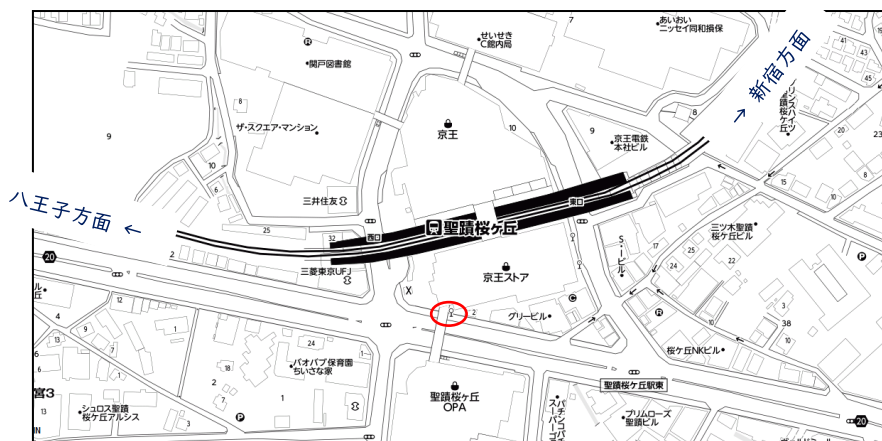

<スクールバス乗り場>

【京王線／多摩モノレール 高幡不動駅】

京王線南口
バスロータリー

【京王線 聖蹟桜ヶ丘駅】

【京王相模原線／小田急多摩線／多摩モノレール 多摩センター駅】